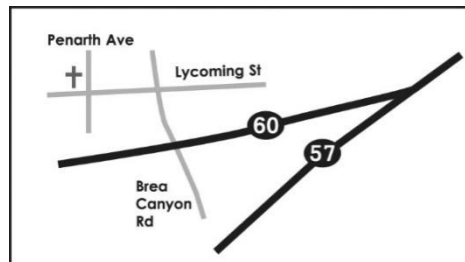

奉獻概況：

	上週	每週預算	2022 年(到上週止)	
			奉獻目標	累積奉獻
經常費	2,667	4,287	145,758	172,311
差傳費	230	731	24,854	26,665
總數	2,897	5,018	170,612	198,976

各位弟兄姊妹主內平安！很感謝大家在過去數月用愛心把十一奉獻用郵遞方式寄到教會。也歡迎弟兄姊妹使用 Zelle 作為網上奉獻。在此鼓勵大家按聖靈的感動，甘心樂意記念教會的需要。請設定 Payee 或 Recipient: giving.option@efcwalnut.org。

詳情請參閱教堂網站:

<https://efcwalnut.org/ch/giving/> or <https://efcwalnut.org/english/giving/>
如有任何關於網上奉獻問題，請與教會司庫 Kimberly Wu 姊妹查詢。電郵地址: Kimberly.wu@efcwalnut.org

Founder & Pastor Emeritus 創會牧師
Rev. Pak Fai Chan 陳伯輝牧師 (1935-2020)

Cantonese Congregation 粵語堂
Rev. Boman Tang 鄧錫光牧師
boman.tang@efcwalnut.org

Mandarin Congregation 國語堂
Rev. Zhaohui Yang 楊朝輝牧師
zhaohui.yang@efcwalnut.org

English Congregation 英語堂
Pastor Alex Chen 陳大傑傳道
alex.chen713@gmail.com

*****
2022 Members of the Board 執委同工名單

Chairman 主席: Samson Choi 蔡銘添
Secretary 秘書: Ulrica Hung 梁少芬
Treasurer 司庫: Kimberly Wu 吳若琪
Missions 差傳: Ellen Choi 董克瑜
Facilities 堂務: Alex Chow 周羽杰
Outreach 外展: Ken Ho 何堯偉
Congregational Activity 會務協調: Noreen Tang 鄧巧嫻

*****
鮮花奉獻: Stella Yau

777 Penarth Ave,
Walnut, CA 91789

909-598-4777

www.efcwalnut.org