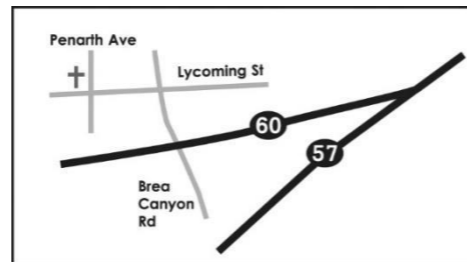

奉獻概況：

	上週	每週預算	2022 年(到上週止)	
			奉獻目標	累積奉獻
經常費	3,222	4,287	167,193	199,853
差傳費	710	731	28,509	30,030
總數	3,932	5,018	195,702	229,883

各位弟兄姊妹主內平安！很感謝大家在過去數月用愛心把十一奉獻用郵遞方式寄到教會。也歡迎弟兄姊妹使用 Zelle 作為網上奉獻。在此鼓勵大家按聖靈的感動，甘心樂意記念教會的需要。請設定 Payee 或 Recipient: giving.option@efcwalnut.org。詳情請參閱教堂網站：
<https://efcwalnut.org/ch/giving/> or <https://efcwalnut.org/english/giving/>
如有任何關於網上奉獻問題，請與教會司庫 Kimberly Wu 姊妹查詢。電郵地址: Kimberly.wu@efcwalnut.org

Founder & Pastor Emeritus 創會牧師
Rev. Pak Fai Chan 陳伯輝牧師 (1935-2020)

Cantonese Congregation 粵語堂
Rev. Boman Tang 鄧錫光牧師
boman.tang@efcwalnut.org

Mandarin Congregation 國語堂
Rev. Zhaohui Yang 楊朝輝牧師
zhaohui.yang@efcwalnut.org

English Congregation 英語堂
Pastor Alex Chen 陳大傑傳道
alex.chen713@gmail.com

*****
2022 Members of the Board 執委同工名單

Chairman 主席: Samson Choi 蔡銘添
Secretary 秘書: Ulrica Hung 梁少芬
Treasurer 司庫: Kimberly Wu 吳若琪
Missions 差傳: Ellen Choi 董克瑜
Facilities 堂務: Alex Chow 周羽杰
Outreach 外展: Ken Ho 何堯偉
Congregational Activity 會務協調: Noreen Tang 鄧巧嫻

*****
鮮花奉獻: Ada Yung

777 Penarth Ave,
Walnut, CA 91789
909-598-4777
www.efcwalnut.org