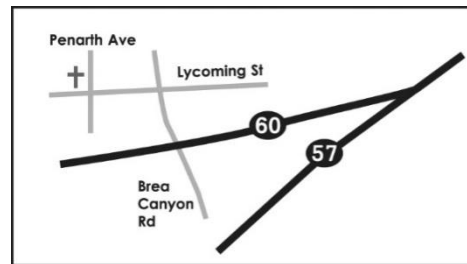

\*\*\*\*\*

777 Penarth Ave,  
Walnut, CA 91789

909-598-4777

[www.efcwalnut.org](http://www.efcwalnut.org)

更新而變化  
To be Transformed

路加福音 Luke 5:4-11

**EFCW**

羅省東區 華人播道會 **+** EVANGELICAL FREE CHURCH OF WALNUT