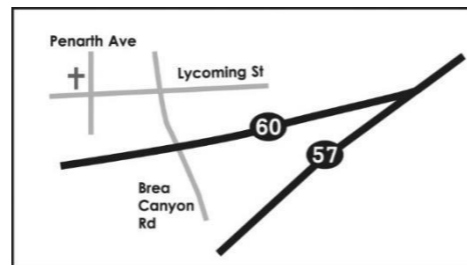

二月份教會活動：

日期 Day	時間 Time	地點	聚會	負責人
星期日	9:00 am	副堂	三堂聯合主日祈禱會	楊朝輝牧師
	9:30 am	副堂	英文堂崇拜	
	9:30am	E6-E8	(C) 粵語主日學 (靈命成長)	何國強牧師
		E2-E4	(M) 國語主日學 (系統神學)	楊朝輝牧師
	10:30am	禮堂	國、粵語聯合崇拜	
	10:30am	E2-E4	(E) Bible Study (Book of Genesis) 兒童主日學	Timonthy Chan Bonnie, Kimberly
星期三	8:00 pm	Zoom	粵語查經班 (因疫情暫停上課) 週三晚禱會	潘羅倩儀
星期四	10:00am	E6-E8	國語查經班: 以賽亞書	楊朝輝牧師
星期五	8:00pm	E6-E8	粵語真理團契(兩週一次) 兒童團契 (第二週)	潘貴銀 Bonnie, Kimberly
星期六	10:00am	E6-E8	(粵) 呂底亞姊妹團契 (第二週)	陳師母
	10:30am	Zoom	(粵) 家有喜樂園 (職青) (第三週) (粵) 迦南、以諾團契 (第四週) (因疫情暫停)	黃煒恒 潘羅倩儀

奉獻概況：

	上週	每週預算	2023 年(到上週止)	
			奉獻目標	累積奉獻
經常費	4,962	5,121	15,363	16,650
差傳費	300	740	2,220	5,715
總數	5,262	5,861	17,583	22,365

各位弟兄姊妹主內平安！很感謝大家在過去數月用愛心把十一奉獻用郵遞方式寄到教會。也歡迎弟兄姊妹使用 Zelle 作為網上奉獻。在此鼓勵大家按聖靈的感動，甘心樂意記念教會的需要。請設定 Payee 或 Recipient: giving.option@efcwalnut.org。

詳情請參閱教堂網站:

<https://efcwalnut.org/ch/giving/> or <https://efcwalnut.org/english/giving/>

如有任何關於網上奉獻問題，請與教會司庫 Kimberly Wu 姊妹查詢。電郵地址: Kimberly.wu@efcwalnut.org

Founder & Pastor Emeritus 創會牧師
Rev. Pak Fai Chan 陳伯輝牧師 (1935-2020)
Senior Pastor 主任牧師
Rev. Zhaohui Yang 楊朝輝牧師
zhaohui.yang@efcwalnut.org

*****
2023 Members of the Board 執委同工名單

Chairman 主席: Samson Choi 蔡銘添
Secretary 秘書: Bonnie Lee 李寶文
Treasurer 司庫: Kimberly Wu 吳若琪
Missions 差傳: Ellen Choi 董克瑜
Facilities 堂務: Alex Chow 周羽杰
Outreach 外展: Ken Ho 何堯偉

*****
鮮花奉獻: Alice Truong

777 Penarth Ave,
Walnut, CA 91789

909-598-4777

www.efcwalnut.org