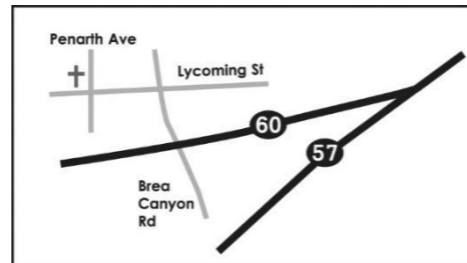

教會活動：

日期 Day	時間 Time	地點	聚會	負責人
星期日	9:00 am	副堂	三堂聯合主日祈禱會	楊朝輝牧師
	9:30 am	副堂	英文堂崇拜	
	9:30am	E6-E8	(C) 粵語主日學 (靈命成長)	何國強牧師
		E2-E4	(M) 國語主日學 (系統神學)	楊朝輝牧師
	10:30am	禮堂	國、粵語聯合崇拜	
	10:30am	E2-E4	(E) Bible Study (Book of Genesis) 兒童主日學	Timonthy Chan Bonnie, Kimberly
星期三	8:00 pm	Zoom	粵語查經班 (因疫情暫停上課) 週三晚禱會	潘羅倩儀
星期四	10:00am	E6-E8	國語查經班: 以賽亞書	楊朝輝牧師
星期五	8:00pm	E6-E8	粵語真理團契(兩週一次) 兒童團契 (第二週)	潘貴銀 Bonnie, Kimberly
星期六	10:00am	E6-E8	(粵) 呂底亞姊妹團契 (第二週)	陳師母
	10:30am	Zoom	(粵) 家有喜樂園 (職青) (第三週) (粵) 迦南、以諾團契 (第四週) (因疫情暫停)	黃煒恒 潘羅倩儀

奉獻概況：

	上週	每週預算	2023 年(到上週止)	
			奉獻目標	累積奉獻
經常費	2,082	5,121	25,605	20,803
差傳費	440	740	3,700	8,980
總數	2,522	5,861	29,305	29,783

各位弟兄姊妹主內平安！很感謝大家在過去數月用愛心把十一奉獻用郵遞方式寄到教會。也歡迎弟兄姊妹使用 Zelle 作為網上奉獻。在此鼓勵大家按聖靈的感動，甘心樂意記念教會的需要。請設定 Payee 或 Recipient: giving.option@efcwalnut.org。

詳情請參閱教堂網站:

<https://efcwalnut.org/ch/giving/> or <https://efcwalnut.org/english/giving/>

如有任何關於網上奉獻問題，請與教會司庫 Kimberly Wu 姊妹查詢。電郵地址: Kimberly.wu@efcwalnut.org

Founder & Pastor Emeritus 創會牧師
Rev. Pak Fai Chan 陳伯輝牧師 (1935-2020)
Senior Pastor 主任牧師
Rev. Zhaohui Yang 楊朝輝牧師
zhaohui.yang@efcwalnut.org

*****
2023 Members of the Board 執委同工名單

Chairman 主席: Samson Choi 蔡銘添
Secretary 秘書: Bonnie Lee 李寶文
Treasurer 司庫: Kimberly Wu 吳若琪
Missions 差傳: Ellen Choi 董克瑜
Facilities 堂務: Alex Chow 周羽杰
Outreach 外展: Ken Ho 何堯偉

*****
鮮花奉獻: Kimberly Wu

777 Penarth Ave,
Walnut, CA 91789

909-598-4777

www.efcwalnut.org