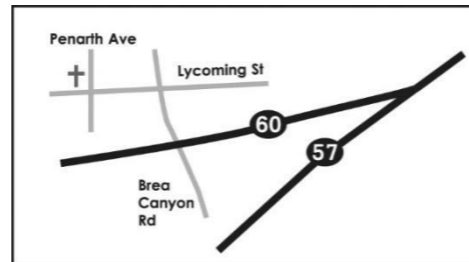

奉獻概況：

	上週	每週預算	2022 年(到上週止)	
			奉獻目標	累積奉獻
經常費	1,621	4,287	115,749	136,137
差傳費	70	731	19,737	22,170
總數	1,691	5,018	135,486	158,307

各位弟兄姊妹主內平安！很感謝大家在過去數月用愛心把十一奉獻用郵遞方式寄到教會。也歡迎弟兄姊妹使用 Zelle 作為網上奉獻。在此鼓勵大家按聖靈的感動，甘心樂意記念教會的需要。請設定 Payee 或 Recipient: giving.option@efcwalnut.org。詳情請參閱教堂網站：
<https://efcwalnut.org/ch/giving/> or <https://efcwalnut.org/english/giving/>
如有任何關於網上奉獻問題，請與教會司庫 Kimberly Wu 姊妹查詢。電郵地址: Kimberly.wu@efcwalnut.org

Founder & Pastor Emeritus 創會牧師
Rev. Pak Fai Chan 陳伯輝牧師 (1935-2020)

Cantonese Congregation 粵語堂
Rev. Boman Tang 鄧錫光牧師
boman.tang@efcwalnut.org

Mandarin Congregation 國語堂
Rev. Zhaohui Yang 楊朝輝牧師
zhaohui.yang@efcwalnut.org

English Congregation 英語堂
Pastor Alex Chen 陳大傑傳道
alex.chen713@gmail.com

2022 Members of the Board 執委同工名單

Chairman 主席: Samson Choi 蔡銘添
Secretary 秘書: Ulrica Hung 梁少芬
Treasurer 司庫: Kimberly Wu 吳若琪
Missions 差傳: Ellen Choi 董克瑜
Facilities 堂務: Alex Chow 周羽杰
Outreach 外展: Ken Ho 何堯偉
Congregational Activity 會務協調: Noreen Tang 鄧巧嫻

鮮花奉獻: Linda Wong

777 Penarth Ave,
Walnut, CA 91789
909-598-4777
www.efcwalnut.org