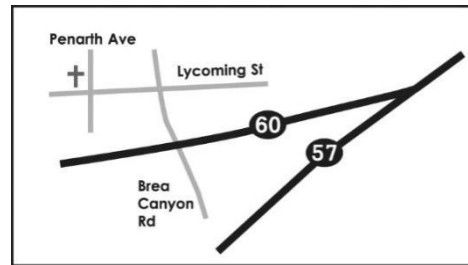

教會活動：

日期 Day	時間 Time	地點	聚會	負責人
星期日	9:00 am	副堂	三堂聯合主日祈禱會	楊朝輝牧師
	9:30 am	副堂	英文堂崇拜	
	9:30am	E6-E8	(C) 粵語主日學 (靈命成長)	何國強牧師
		E2-E4	(M) 國語主日學 (系統神學)	楊朝輝牧師
	10:30am	禮堂	國、粵語聯合崇拜	
	10:30am	E2-E4	(E) Bible Study (Book of Genesis) 兒童主日學	Timonthy Chan Bonnie, Kimberly
星期三	8:00 pm	Zoom	粵語查經班 (因疫情暫停上課) 週三晚禱會	潘羅倩儀
星期四	10:00am	E6-E8	國語查經班: 以賽亞書	楊朝輝牧師
星期五	8:00pm	E6-E8	粵語真理團契(兩週一次) 兒童團契 (第二週)	潘貴銀 Bonnie, Kimberly
星期六	10:00am	E6-E8	(粵) 呂底亞姊妹團契 (第二週)	陳師母
	10:30am	Zoom	(粵) 家有喜樂園 (職青) (第三週) (粵) 迦南、以諾團契 (第四週) (因疫情暫停)	黃煒恒 潘羅倩儀

奉獻概況：

	上週	每週預算	2023 年(到上週止)	
			奉獻目標	累積奉獻
經常費	4,181	5,121	35,847	28,348
差傳費	1,650	740	5,180	11,430
總數	5,831	5,861	41,027	39,778

各位弟兄姊妹主內平安！很感謝大家在過去數月用愛心把十一奉獻用郵遞方式寄到教會。也歡迎弟兄姊妹使用 Zelle 作為網上奉獻。在此鼓勵大家按聖靈的感動，甘心樂意記念教會的需要。請設定 Payee 或 Recipient: giving.option@efcwalnut.org。

詳情請參閱教堂網站:

<https://efcwalnut.org/ch/giving/> or <https://efcwalnut.org/english/giving/>

如有任何關於網上奉獻問題，請與教會司庫 Kimberly Wu 姊妹查詢。電郵地址: Kimberly.wu@efcwalnut.org

Founder & Pastor Emeritus 創會牧師
Rev. Pak Fai Chan 陳伯輝牧師 (1935-2020)
Senior Pastor 主任牧師
Rev. Zhaohui Yang 楊朝輝牧師
zhaohui.yang@efcwalnut.org

*****
2023 Members of the Board 執委同工名單

Chairman 主席: Samson Choi 蔡銘添
Secretary 秘書: Bonnie Lee 李寶文
Treasurer 司庫: Kimberly Wu 吳若琪
Missions 差傳: Ellen Choi 董克瑜
Facilities 堂務: Alex Chow 周羽杰
Outreach 外展: Ken Ho 何堯偉

*****
鮮花奉獻: Gloria Wong

777 Penarth Ave,
Walnut, CA 91789

909-598-4777

www.efcwalnut.org