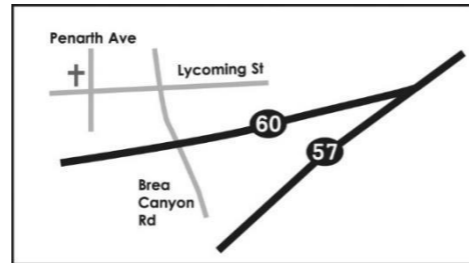

教會活動：

日期 Day	時間 Time	地點	聚會	負責人
星期日	9:00 am	副堂	三堂聯合主日祈禱會	楊朝輝牧師
	9:30 am	副堂	英文堂崇拜	
	9:30am	E6-E8	(C) 粵語主日學 (靈命成長)	何國強牧師
		E2-E4	(M) 國語主日學 (系統神學)	楊朝輝牧師
	10:30am	禮堂	國、粵語聯合崇拜	
	10:30am	E2-E4	(E) Bible Study (Book of Genesis) 兒童主日學	Timothy Chan Bonnie, Kimberly
星期三	8:00 pm	Zoom	週三晚祈禱會	楊朝輝牧師
星期四	10:00am	E6-E8	國語查經班: 以賽亞書	楊朝輝牧師
星期五	8:00pm	E6-E8	粵語真理團契(兩週一次) 兒童團契 (第二週)	潘貴銀 Bonnie, Kimberly
星期六	10:00am	E6-E8	(粵) 呂底亞姊妹團契 (第二週)	陳師母
	10:30am	Zoom	(粵) 家有喜樂團 (職青) (第三週) (粵) 迦南、以諾團契 (第四週) (因疫情暫停)	黃煒恒 潘羅倩儀

奉獻概況：

	上週	每週預算	2023 年(到上週止)	
			奉獻目標	累積奉獻
經常費	8,036	5,121	56,331	46,117
差傳費	700	740	8,140	13,385
總數	8,736	5,861	64,471	59,502

各位弟兄姊妹主內平安！很感謝大家在過去數月用愛心把十一奉獻用郵遞方式寄到教會。也歡迎弟兄姊妹使用 Zelle 作為網上奉獻。在此鼓勵大家按聖靈的感動，甘心樂意記念教會的需要。請設定 Payee 或 Recipient: giving.option@efcwalnut.org.

詳情請參閱教堂網站:

<https://efcwalnut.org/ch/giving/> or <https://efcwalnut.org/english/giving/>

如有任何關於網上奉獻問題，請與教會司庫 Kimberly Wu 姊妹查詢。電郵地址: Kimberly.wu@efcwalnut.org

Founder & Pastor Emeritus 創會牧師
Rev. Pak Fai Chan 陳伯輝牧師 (1935-2020)
Senior Pastor 主任牧師
Rev. Zhaohui Yang 楊朝輝牧師
zhaohui.yang@efcwalnut.org

*****
2023 Members of the Board 執委同工名單

Chairman 主席: Samson Choi 蔡銘添
Secretary 秘書: Bonnie Lee 李寶文
Treasurer 司庫: Kimberly Wu 吳若琪
Missions 差傳: Ellen Choi 董克瑜
Facilities 堂務: Alex Chow 周羽杰
Outreach 外展: Ken Ho 何堯偉

*****
鮮花奉獻: Hannah Chan

777 Penarth Ave,
Walnut, CA 91789

909-598-4777

www.efcwalnut.org