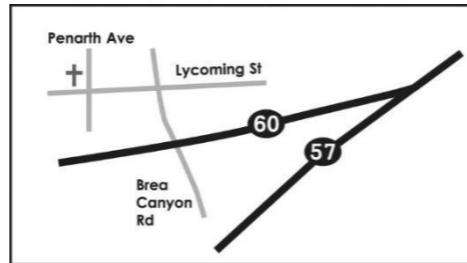

教會活動：

日期 Day	時間 Time	地點	聚會	負責人
星期日	9:00 am	副堂	三堂聯合主日祈禱會	楊朝輝牧師
	9:30 am	副堂	英文堂崇拜	
	9:30am	E6-E8	(C) 粵語主日學 (靈命成長)	何國強牧師
		E2-E4	(M) 國語主日學 (系統神學)	楊朝輝牧師
	10:30am	禮堂	國、粵語聯合崇拜	
	10:30am	E2-E4	(E) Bible Study (Book of Genesis) 兒童主日學	Timothy Chan Bonnie, Kimberly
星期三	8:00 pm	Zoom	週三晚祈禱會	楊朝輝牧師
星期四	10:00am	E6-E8	國語查經班: 以賽亞書	楊朝輝牧師
星期五	8:00pm	E6-E8	粵語真理團契(兩週一次) 兒童團契 (第二週)	潘貴銀 Bonnie, Kimberly
星期六	10:00am	E6-E8	(粵) 呂底亞姊妹團契 (第二週)	陳師母
	10:30am	Zoom	(粵) 家有喜樂團 (職青) (第三週)	黃煒恒

奉獻概況：

	上週	每週預算	2023 年(到上週止)	
			奉獻目標	累積奉獻
經常費	2,397	5,121	61,452	48,514
差傳費	1,970	740	8,880	15,355
總數	4,367	5,861	70,332	63,869

各位弟兄姊妹主內平安！很感謝大家在過去數月用愛心把十一奉獻用郵遞方式寄到教會。也歡迎弟兄姊妹使用 Zelle 作為網上奉獻。在此鼓勵大家按聖靈的感動，甘心樂意記念教會的需要。請設定 Payee 或 Recipient: giving.option@efcwalnut.org. 詳情請參閱教堂網站: <https://efcwalnut.org/ch/giving/> or <https://efcwalnut.org/english/giving/> 如有任何關於網上奉獻問題，請與教會司庫 Kimberly Wu 姊妹查詢。電郵地址: Kimberly.wu@efcwalnut.org

Founder & Pastor Emeritus 創會牧師
Rev. Pak Fai Chan 陳伯輝牧師 (1935-2020)
Senior Pastor 主任牧師
Rev. Zhaohui Yang 楊朝輝牧師
zhaohui.yang@efcwalnut.org

*****
2023 Members of the Board 執委同工名單

Chairman 主席: Samson Choi 蔡銘添
Secretary 秘書: Bonnie Lee 李寶文
Treasurer 司庫: Kimberly Wu 吳若琪
Missions 差傳: Ellen Choi 董克瑜
Facilities 堂務: Alex Chow 周羽杰
Outreach 外展: Ken Ho 何堯偉

*****
鮮花奉獻: 無名氏

777 Penarth Ave,
Walnut, CA 91789
909-598-4777
www.efcwalnut.org

更新而變化
To be Transformed
路加福音 Luke 5:4-11