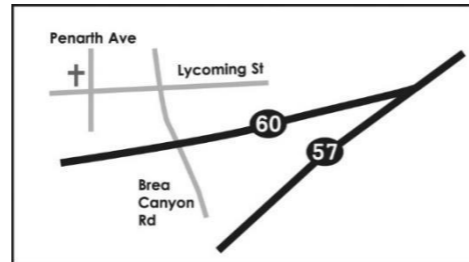

教會活動：

日期 Day	時間 Time	地點	聚會	負責人
星期日	9:00 am	副堂	三堂聯合主日祈禱會	楊朝輝牧師
	9:30 am	副堂	英文堂崇拜	
	9:30am	E6-E8	(C) 粵語主日學 (靈命成長)	何國強牧師
		E2-E4	(M) 國語主日學 (系統神學)	楊朝輝牧師
	10:30am	禮堂	國、粵語聯合崇拜	
	10:30am	E2-E4	(E) Bible Study (Book of Genesis) 兒童主日學	Timothy Chan Bonnie, Kimberly
星期三	8:00 pm	Zoom	週三晚祈禱會	楊朝輝牧師
星期四	10:00am	E6-E8	國語查經班: 以賽亞書	楊朝輝牧師
星期五	8:00pm	E6-E8	粵語真理團契(兩週一次) 兒童團契 (第二週)	潘貴銀 Bonnie, Kimberly
星期六	10:00am	E6-E8	(粵) 呂底亞姊妹團契 (第二週)	陳師母
	10:30am	Zoom	(粵) 家有喜樂團(職青)(第三週)	黃煒恒

奉獻概況：

	上週	每週預算	2023 年(到上週止)	
			奉獻目標	累積奉獻
經常費	2,702	5,121	66,573	51,216
差傳費	300	740	9,620	15,655
總數	3,002	5,861	76,193	66,871

各位弟兄姊妹主內平安！很感謝大家在過去數月用愛心把十一奉獻用郵遞方式寄到教會。也歡迎弟兄姊妹使用 Zelle 作為網上奉獻。在此鼓勵大家按聖靈的感動，甘心樂意記念教會的需要。請設定 Payee 或 Recipient: giving.option@efcwalnut.org. 詳情請參閱教堂網站: <https://efcwalnut.org/ch/giving/> or <https://efcwalnut.org/english/giving/> 如有任何關於網上奉獻問題，請與教會司庫 Kimberly Wu 姊妹查詢。電郵地址: Kimberly.wu@efcwalnut.org

Founder & Pastor Emeritus 創會牧師
Rev. Pak Fai Chan 陳伯輝牧師 (1935-2020)
Senior Pastor 主任牧師
Rev. Zhaohui Yang 楊朝輝牧師
zhaohui.yang@efcwalnut.org

*****
2023 Members of the Board 執委同工名單

Chairman 主席: Samson Choi 蔡銘添
Secretary 秘書: Bonnie Lee 李寶文
Treasurer 司庫: Kimberly Wu 吳若琪
Missions 差傳: Ellen Choi 董克瑜
Facilities 堂務: Alex Chow 周羽杰
Outreach 外展: Ken Ho 何堯偉

*****
鮮花奉獻: Sue and Anna Soong

777 Penarth Ave,
Walnut, CA 91789
909-598-4777
www.efcwalnut.org

更新而變化
To be Transformed
路加福音 Luke 5:4-11