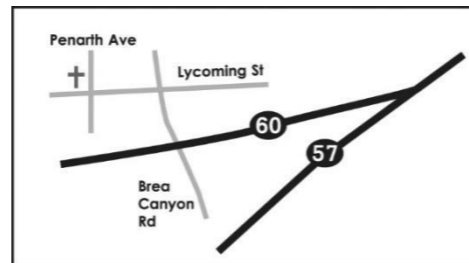

奉獻概況 Offering :

	Last Week 上週	Weekly Budget 每週預算	2023 年(到上週止) 2023 As of Last Week	
			Budget 奉獻目標	Cummulative 累積奉獻
General 經常費	6,057	5,121	76,815	67,980
Mission 差傳費	1,885	740	11,100	18,130
Total 總數	7,942	5,861	87,915	86,110

Founder & Pastor Emeritus 創會牧師

Rev. Pak Fai Chan 陳伯輝牧師 (1935-2020)

Senior Pastor 主任牧師

Rev. Zhaohui Yang 楊朝輝牧師

zhaohui.yang@efcwalnut.org

*****

2023 Members of the Board 執委同工名單

Chairman 主席: Samson Choi 蔡銘添

Secretary 秘書: Bonnie Lee 李寶文

Treasurer 司庫: Kimberly Wu 吳若琪

Missions 差傳: Ellen Choi 董克瑜

Facilities 堂務: Alex Chow 周羽杰

Outreach 外展: Ken Ho 何堯偉

*****

Flower Offering 鮮花奉獻: Esther Hui

777 Penarth Ave,
Walnut, CA 91789

909-598-4777

www.efcwalnut.org