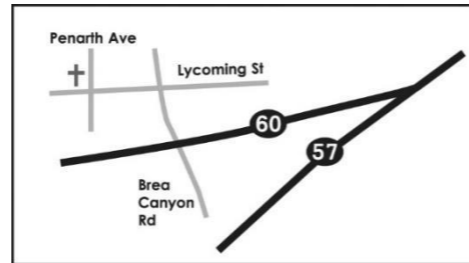

教會活動：

日期 Day	時間 Time	地點	聚會	負責人
星期日	8:45 am	副堂	三堂聯合主日祈禱會	楊朝輝牧師
	9:30 am	副堂	英文堂崇拜	
	9:15am	E6-E8	(C) 粵語主日學 (靈命成長)	何國強牧師
	9:15am	E2-E4	(M) 國語主日學 (系統神學)	楊朝輝牧師
	10:30am	禮堂	國、粵語聯合崇拜	
	10:30am	E2-E4	(E) Bible Study (Book of Genesis) 兒童主日學	Bonnie, Kimberly
星期三	8:00 pm	Zoom	週三晚祈禱會	楊朝輝牧師
星期四	10:00am	E6-E8	國語查經班: 以賽亞書	楊朝輝牧師
星期五	8:00pm	E6-E8	粵語真理團契(兩週一次) 兒童團契 (第二週)	潘貴銀 Bonnie, Kimberly
星期六	10:00am	E6-E8	(粵) 呂底亞姊妹團契 (第二週)	陳師母
	10:30am	Zoom	(粵) 家有喜樂團(職青)(第三週)	黃煒恒

奉獻概況：

	上週	每週預算	2023 年(到上週止)	
			奉獻目標	累積奉獻
經常費	10,829	5,121	81,936	78,809
差傳費	1,315	740	11,840	19,445
總數	12,144	5,861	93,776	98,254

各位弟兄姊妹主內平安！很感謝大家在過去數月用愛心把十一奉獻用郵遞方式寄到教會。也歡迎弟兄姊妹使用 Zelle 作為網上奉獻。在此鼓勵大家按聖靈的感動，甘心樂意記念教會的需要。請設定 Payee 或 Recipient: giving.option@efcwalnut.org. 詳情請參閱教堂網站: <https://efcwalnut.org/ch/giving/> or <https://efcwalnut.org/english/giving/> 如有任何關於網上奉獻問題，請與教會司庫 Kimberly Wu 姊妹查詢。電郵地址: Kimberly.wu@efcwalnut.org

Founder & Pastor Emeritus 創會牧師
Rev. Pak Fai Chan 陳伯輝牧師 (1935-2020)
Senior Pastor 主任牧師
Rev. Zhaohui Yang 楊朝輝牧師
zhaohui.yang@efcwalnut.org

*****
2023 Members of the Board 執委同工名單

Chairman 主席: Samson Choi 蔡銘添
Secretary 秘書: Bonnie Lee 李寶文
Treasurer 司庫: Kimberly Wu 吳若琪
Missions 差傳: Ellen Choi 董克瑜
Facilities 堂務: Alex Chow 周羽杰
Outreach 外展: Ken Ho 何堯偉

*****
鮮花奉獻: Kimberly Wu

777 Penarth Ave,
Walnut, CA 91789
909-598-4777
www.efcwalnut.org

更新而變化
To be Transformed
路加福音 Luke 5:4-11