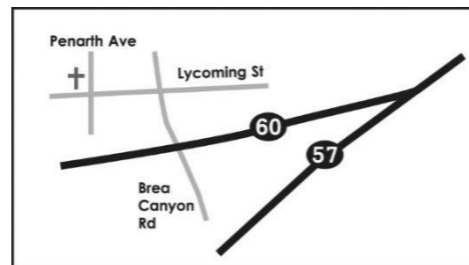

教會活動：

日期 Day	時間 Time	地點	聚會	負責人
星期日	8:45 am	副堂	三堂聯合主日祈禱會	楊朝輝牧師
	9:30 am	副堂	英文堂崇拜	
	9:15am	E6-E8	(C) 粵語主日學 (認識教會)	何國強牧師
	9:15am	E2-E4	(M) 國語主日學 (系統神學)	楊朝輝牧師
	10:30am	禮堂	國、粵語聯合崇拜	
	10:30am	E2-E4	(E) Bible Study (Book of Genesis) 兒童主日學	Bonnie, Kimberly
星期三	8:00 pm	Zoom	週三晚祈禱會	楊朝輝牧師
星期四	10:00am	E6-E8	國語查經班: 以賽亞書	楊朝輝牧師
星期五	7:45pm		網上聚會 粵語真理團契 (每月第二週) 兒童團契 (第二週)	潘貴鋸 Bonnie, Kimberly
星期六	10:00am	E6-E8	(粵) 呂底亞姊妹團契 (第二週)	陳師母
	10:00am	E6-E8	粵語真理團契(每月第四週)	潘貴鋸
	10:30am	Zoom	(粵) 家有喜樂團 (職青) (第三週)	黃煒恒

奉獻概況：

	上週	每週預算	2023 年(到上週止)	
			奉獻目標	累積奉獻
經常費	6,055	5,121	122,904	127,958
差傳費	1,710	740	17,760	25,213
總數	7,765	5,861	140,664	153,171

各位弟兄姊妹主內平安！很感謝大家在過去數月用愛心把十一奉獻用郵遞方式寄到教會。也歡迎弟兄姊妹使用 Zelle 作為網上奉獻。在此鼓勵大家按聖靈的感動，甘心樂意記念教會的需要。

請設定 Payee 或 Recipient: giving.option@efcwalnut.org.

詳情請參閱教堂網站:

<https://efcwalnut.org/ch/giving/> or <https://efcwalnut.org/english/giving/>

如有任何關於網上奉獻問題，請與教會司庫 Kimberly Wu 姊妹查詢。電郵地址: Kimberly.wu@efcwalnut.org

Founder & Pastor Emeritus 創會牧師

Rev. Pak Fai Chan 陳伯輝牧師 (1935-2020)

Senior Pastor 主任牧師

Rev. Zhaohui Yang 楊朝輝牧師

zhaohui.yang@efcwalnut.org

*****

2023 Members of the Board 執委同工名單

Chairman 主席: Samson Choi 蔡銘添

Secretary 秘書: Bonnie Lee 李寶文

Treasurer 司庫: Kimberly Wu 吳若琪

Missions 差傳: Ellen Choi 董克瑜

Facilities 堂務: Alex Chow 周羽杰

Outreach 外展: Ken Ho 何堯偉

*****

鮮花奉獻: Wendy Mach

777 Penarth Ave,
Walnut, CA 91789

909-598-4777

www.efcwalnut.org