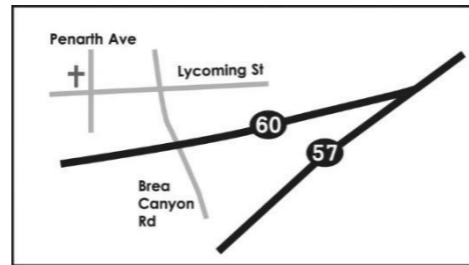

教會活動：

日期 Day	時間 Time	地點	聚會	負責人
星期日	8:45 am	副堂	三堂聯合主日祈禱會	楊朝輝牧師
	9:30 am	副堂	英文堂崇拜	
	9:15am	E6-E8	(C) 粵語主日學 (希伯來書)	何國強牧師
	9:15am	E2-E4	(M) 國語主日學 (系統神學)	楊朝輝牧師
	10:30am	禮堂	國、粵語聯合崇拜	
	10:30am	E2-E4	(E) Bible Study (Book of Genesis) 兒童主日學	Bonnie, Kimberly
星期三	8:00 pm	Zoom	週三晚祈禱會	楊朝輝牧師
星期四	10:00am	E6-E8	國語查經班: 以賽亞書	楊朝輝牧師
星期五	7:45pm		網上聚會 粵語真理團契 (每月第二週) 兒童團契 (第二週)	潘貴鋹 Bonnie, Kimberly
星期六	10:00am	E6-E8	(粵) 呂底亞姊妹團契 (第二週)	陳師母
	10:00am	E6-E8	粵語真理團契(每月第四週)	潘貴鋹
	10:30am	Zoom	(粵) 家有喜樂團 (職青) (第三週)	黃煒恒

奉獻概況：

	上週	每週預算	2023 年(到上週止)	
			奉獻目標	累積奉獻
經常費	7,931	5,121	148,509	143,347
差傳費	1,780	740	20,720	28,728
總數	9,711	5,861	169,229	172,075

各位弟兄姊妹主內平安！很感謝大家在過去數月用愛心把十一奉獻用郵遞方式寄到教會。也歡迎弟兄姊妹使用 Zelle 作為網上奉獻。在此鼓勵大家按聖靈的感動，甘心樂意記念教會的需要。

請設定 Payee 或 Recipient: giving.option@efcwalnut.org.

詳情請參閱教堂網站:

<https://efcwalnut.org/ch/giving/> or <https://efcwalnut.org/english/giving/>

如有任何關於網上奉獻問題，請與教會司庫 Kimberly Wu 姊妹查詢。電郵地址: Kimberly.wu@efcwalnut.org

Founder & Pastor Emeritus 創會牧師
Rev. Pak Fai Chan 陳伯輝牧師 (1935-2020)
Senior Pastor 主任牧師
Rev. Zhaohui Yang 楊朝輝牧師
zhaohui.yang@efcwalnut.org

*****
2023 Members of the Board 執委同工名單

Chairman 主席: Samson Choi 蔡銘添
Secretary 秘書: Bonnie Lee 李寶文
Treasurer 司庫: Kimberly Wu 吳若琪
Missions 差傳: Ellen Choi 董克瑜
Facilities 堂務: Alex Chow 周羽杰
Outreach 外展: Ken Ho 何堯偉

*****
鮮花奉獻: Gary & Stella Yau

777 Penarth Ave,
Walnut, CA 91789

909-598-4777

www.efcwalnut.org