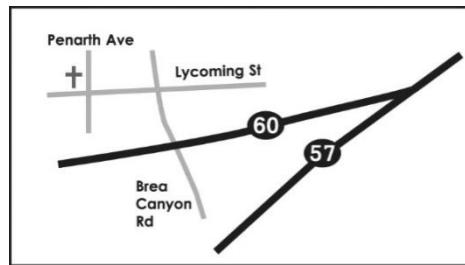

教會活動：

日期 Day	時間 Time	地點	聚會	負責人
星期日	8:45 am	副堂	三堂聯合主日祈禱會	楊朝輝牧師
	9:30 am	副堂	英文堂崇拜	
	9:15am	E6-E8	(C) 粵語主日學 (希伯來書)	何國強牧師
	9:15am	E2-E4	(M) 國語主日學 (系統神學)	楊朝輝牧師
	10:30am	禮堂	國、粵語聯合崇拜 (E) Bible Study (Book of Genesis)	
	10:30am	E2-E4	兒童主日學	Bonnie, Kimberly
星期三	8:00 pm	Zoom	週三晚祈禱會	楊朝輝牧師
星期四	10:00am	E6-E8	國語查經班: 以賽亞書	楊朝輝牧師
星期五	7:45pm		網上聚會 粵語真理團契 (每月第二週) 兒童團契 (第二週)	潘貴鋹 Bonnie, Kimberly
星期六	10:00am	E6-E8	(粵) 呂底亞姊妹團契 (第二週)	陳師母
	10:00am	E6-E8	粵語真理團契(每月第四週)	潘貴鋹
	10:30am	Zoom	(粵) 家有喜樂團(職青)(第三週)	黃煒恒

奉獻概況：

	上週	每週預算	2023年(到上週止)	
			奉獻目標	累積奉獻
經常費	5,451	5,121	153,630	148,798
差傳費	350	740	21,460	29,078
總數	5,801	5,861	175,090	177,876

各位弟兄姊妹主內平安！很感謝大家在過去數月用愛心把十一奉獻用郵遞方式寄到教會。也歡迎弟兄姊妹使用 Zelle 作為網上奉獻。在此鼓勵大家按聖靈的感動，甘心樂意記念教會的需要。

請設定 Payee 或 Recipient: giving.option@efcwalnut.org.

詳情請參閱教堂網站:

<https://efcwalnut.org/ch/giving/> or <https://efcwalnut.org/english/giving/>

如有任何關於網上奉獻問題，請與教會司庫 Kimberly Wu 姊妹查詢。電郵地址: Kimberly.wu@efcwalnut.org

Founder & Pastor Emeritus 創會牧師
Rev. Pak Fai Chan 陳伯輝牧師 (1935-2020)
Senior Pastor 主任牧師
Rev. Zhaohui Yang 楊朝輝牧師
zhaohui.yang@efcwalnut.org

*****
2023 Members of the Board 執委同工名單

Chairman 主席: Samson Choi 蔡銘添
Secretary 秘書: Bonnie Lee 李寶文
Treasurer 司庫: Kimberly Wu 吳若琪
Missions 差傳: Ellen Choi 董克瑜
Facilities 堂務: Alex Chow 周羽杰
Outreach 外展: Ken Ho 何堯偉

*****
鮮花奉獻: Gloria Li

777 Penarth Ave,
Walnut, CA 91789

909-598-4777

www.efcwalnut.org