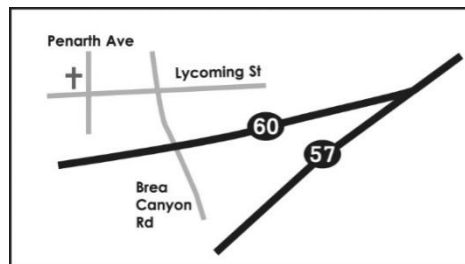

教會活動：

日期 Day	時間 Time	地點	聚會	負責人
星期日	8:45 am	副堂	三堂聯合主日祈禱會	楊朝輝牧師
	9:30 am	副堂	英文堂崇拜	
	9:15am	E6-E8	(C) 粵語主日學 (希伯來書)	何國強牧師
	9:15am	E2-E4	(M) 國語主日學 (系統神學)	楊朝輝牧師
	10:30am	禮堂	國、粵語聯合崇拜	
	10:30am	E2-E4	(E) Bible Study (Book of Genesis) 兒童主日學	Bonnie, Kimberly
星期三	8:00 pm	Zoom	週三晚祈禱會	楊朝輝牧師
星期四	10:00am	E6-E8	國語查經班: 以賽亞書	楊朝輝牧師
星期五	7:45pm		網上聚會 粵語真理團契 (每月第二週)	潘貴鋹
			兒童團契 (第二週)	Bonnie, Kimberly
星期六	10:00am	E6-E8	(粵) 呂底亞姊妹團契 (第二週)	陳師母
	10:00am	E6-E8	粵語真理團契(每月第四週)	潘貴鋹
	10:30am	Zoom	(粵) 家有喜樂團(職青)(第三週)	黃煒恒

奉獻概況：

	上週	每週預算	2023年(到上週止)	
			奉獻目標	累積奉獻
經常費	2,522	5,121	163,872	155,904
差傳費	790	740	22,950	29,968
總數	3,312	5,861	186,822	185,872

各位弟兄姊妹主內平安！很感謝大家在過去數月用愛心把十一奉獻用郵遞方式寄到教會。也歡迎弟兄姊妹使用 Zelle 作為網上奉獻。在此鼓勵大家按聖靈的感動，甘心樂意記念教會的需要。

請設定 Payee或Recipient:giving.option@efcwalnut.org.

詳情請參閱教堂網站:

<https://efcwalnut.org/ch/giving/orhttps://efcwalnut.org/english/giving/>

如有任何關於網上奉獻問題，請與教會司庫Kimberly Wu姊妹查詢。電郵地址: Kimberly.wu@efcwalnut.org

Founder & Pastor Emeritus 創會牧師
Rev. Pak Fai Chan 陳伯輝牧師 (1935-2020)
Senior Pastor 主任牧師
Rev. Zhaohui Yang 楊朝輝牧師
zhaohui.yang@efcwalnut.org

*****
2023 Members of the Board 執委同工名單

Chairman 主席: Samson Choi 蔡銘添
Secretary 秘書: Bonnie Lee 李寶文
Treasurer 司庫: Kimberly Wu 吳若琪
Missions 差傳: Ellen Choi 董克瑜
Facilities 堂務: Alex Chow 周羽杰
Outreach 外展: Ken Ho 何堯偉

*****
鮮花奉獻: Ken & Renee Ho

777 Penarth Ave,
Walnut, CA 91789

909-598-4777

www.efcwalnut.org