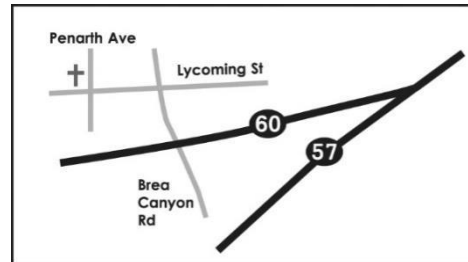

教會活動：

日期 Day	時間 Time	地點	聚會	負責人
星期日	8:45 am	副堂	三堂聯合主日祈禱會	楊朝輝牧師
	9:30 am	副堂	英文堂崇拜	
	9:15am	E6-E8	(C) 粵語主日學 (希伯來書)	何國強牧師
	9:15am	E2-E4	(M) 國語主日學 (系統神學)	楊朝輝牧師
	10:30am	禮堂	國、粵語聯合崇拜	
	10:30am	E2-E4	(E) Bible Study (Book of Genesis) 兒童主日學	Bonnie, Kimberly
星期三	8:00 pm	Zoom	週三晚祈禱會	楊朝輝牧師
星期四	10:00am	E6-E8	國語查經班: 以賽亞書	楊朝輝牧師
星期五	7:45pm		網上聚會 粵語真理團契 (每月第二週) 兒童團契 (第二週)	潘貴鋹 Bonnie, Kimberly
星期六	10:00am	E6-E8	(粵) 呂底亞姊妹團契 (第二週)	陳師母
	10:00am	E6-E8	粵語真理團契(每月第四週)	潘貴鋹
	10:30am	Zoom	(粵) 家有喜樂團 (職青) (第三週)	黃煒恒

奉獻概況：

	上週	每週預算	2023年(到上週止)	
			奉獻目標	累積奉獻
經常費	2,241	5,121	179,235	166,387
差傳費	410	740	25,160	32,728
總數	2,651	5,861	204,395	199,115

各位弟兄姊妹主內平安！很感謝大家在過去數月用愛心把十一奉獻用郵遞方式寄到教會。也歡迎弟兄姊妹使用 Zelle 作為網上奉獻。在此鼓勵大家按聖靈的感動，甘心樂意記念教會的需要。

請設定 Payee或Recipient:giving.option@efcwalnut.org.

詳情請參閱教堂網站:

<https://efcwalnut.org/ch/giving/orhttps://efcwalnut.org/english/giving/>
如有任何關於網上奉獻問題，請與教會司庫Kimberly Wu姊妹查詢。電郵地址: Kimberly.wu@efcwalnut.org

Founder & Pastor Emeritus 創會牧師
Rev. Pak Fai Chan 陳伯輝牧師 (1935-2020)
Senior Pastor 主任牧師
Rev. Zhaohui Yang 楊朝輝牧師
zhaohui.yang@efcwalnut.org

*****
2023 Members of the Board 執委同工名單

Chairman 主席: Samson Choi 蔡銘添
Secretary 秘書: Bonnie Lee 李寶文
Treasurer 司庫: Kimberly Wu 吳若琪
Missions 差傳: Ellen Choi 董克瑜
Facilities 堂務: Alex Chow 周羽杰
Outreach 外展: Ken Ho 何堯偉

*****
鮮花奉獻: Stella & Gary Yau

777 Penarth Ave,
Walnut, CA 91789
909-598-4777
www.efcwalnut.org

更新而變化
To be Transformed
路加福音 Luke 5:4-11