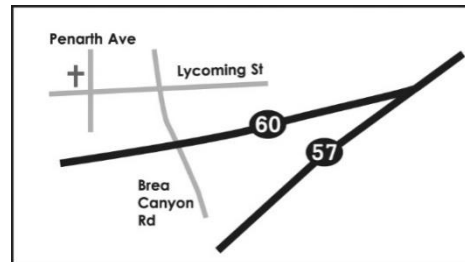

教會活動：

日期 Day	時間 Time	地點	聚會	負責人
星期日	8:45 am	副堂	三堂聯合主日祈禱會	楊朝輝牧師
	9:30 am	副堂	英文堂崇拜	
	9:15am	E6-E8	(C) 粵語主日學 (希伯來書)	何國強牧師
	9:15am	E2-E4	(M) 國語主日學 (系統神學)	楊朝輝牧師
	10:30am	禮堂	國、粵語聯合崇拜	
	10:30am	E2-E4	(E) Bible Study (Book of Genesis) 兒童主日學	Bonnie, Kimberly
星期三	8:00 pm	Zoom	週三晚祈禱會	楊朝輝牧師
星期四	10:00am	E6-E8	國語查經班: 以賽亞書	楊朝輝牧師
星期五	7:45pm		網上聚會 粵語真理團契 (每月第二週)	潘貴鋸
星期六	10:00am	E6-E8	(粵) 呂底亞姊妹團契 (第二週)	陳師母
	10:00am	E6-E8	粵語真理團契(每月第四週)	潘貴鋸
	10:30am	Zoom	(粵) 家有喜樂團 (職青) (第三週)	黃煒恒

奉獻概況：

	上週	每週預算	2023 年(到上週止)	
			奉獻目標	累積奉獻
經常費	875	5,121	209,961	206,093
差傳費	2,570	740	30,340	41,643
總數	3,445	5,861	240,301	247,736

各位弟兄姊妹主內平安！很感謝大家在過去數月用愛心把十一奉獻用郵遞方式寄到教會。也歡迎弟兄姊妹使用 Zelle 作為網上奉獻。在此鼓勵大家按聖靈的感動，甘心樂意記念教會的需要。

請設定 Payee或Recipient:giving.option@efcwalnut.org.

詳情請參閱教堂網站:

<https://efcwalnut.org/ch/giving/orhttps://efcwalnut.org/english/giving/>

如有任何關於網上奉獻問題，請與教會司庫Kimberly Wu姊妹查詢。電郵地址: Kimberly.wu@efcwalnut.org

Founder & Pastor Emeritus 創會牧師
Rev. Pak Fai Chan 陳伯輝牧師 (1935-2020)
Senior Pastor 主任牧師
Rev. Zhaohui Yang 楊朝輝牧師
zhaohui.yang@efcwalnut.org

*****
2023 Members of the Board 執委同工名單

Chairman 主席: Samson Choi 蔡銘添
Secretary 秘書: Bonnie Lee 李寶文
Treasurer 司庫: Kimberly Wu 吳若琪
Missions 差傳: Ellen Choi 董克瑜
Facilities 堂務: Alex Chow 周羽杰
Outreach 外展: Ken Ho 何堯偉

*****
鮮花奉獻: Amy Cheung

777 Penarth Ave,
Walnut, CA 91789

909-598-4777

www.efcwalnut.org