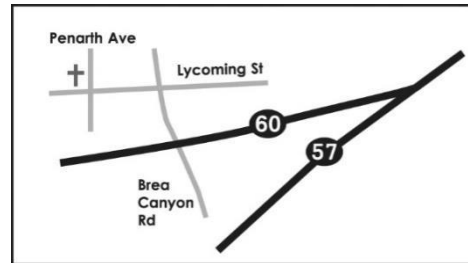

教會活動：

日期 Day	時間 Time	地點	聚會	負責人
星期日	8:45 am	副堂	三堂聯合主日祈禱會	楊朝輝牧師
	9:30 am	副堂	英文堂崇拜	
	9:15am	E6-E8	(C) 粵語主日學 (希伯來書)	何國強牧師
	9:15am	E2-E4	(M) 國語主日學 (系統神學)	楊朝輝牧師
	10:30am	禮堂	國、粵語聯合崇拜	
	11:00am 10:30am	副堂 E2-E4	(E) Bible Study (Book of Genesis) 兒童主日學	Tim Chan Bonnie, Kimberly
星期三	8:00 pm	Zoom	週三晚祈禱會	楊朝輝牧師
星期四	10:00am	E6-E8	國語查經班: 以賽亞書	楊朝輝牧師
星期五	7:45pm		網上聚會 粵語真理團契 (每月第二週)	潘貴鋸
星期六	10:00am	E6-E8	(粵) 呂底亞姊妹團契 (第二週)	陳師母
	10:00am	E6-E8	粵語真理團契(每月第四週)	潘貴鋸
	10:30am	Zoom	(粵) 家有喜樂團 (職青) (第三週)	黃煒恒

奉獻概況：

	上週	每週預算	2023 年(到上週止)	
			奉獻目標	累積奉獻
經常費	9,291	5,121	250,929	249,409
差傳費	2,370	740	36,260	51,958
總數	11,661	5,861	287,189	301,367

各位弟兄姊妹主內平安！很感謝大家在過去數月用愛心把十一奉獻用郵遞方式寄到教會。也歡迎弟兄姊妹使用 Zelle 作為網上奉獻。在此鼓勵大家按聖靈的感動，甘心樂意記念教會的需要。

請設定 Payee或Recipient:giving.option@efcwalnut.org.

詳情請參閱教堂網站:

<https://efcwalnut.org/ch/giving/orhttps://efcwalnut.org/english/giving/>

如有任何關於網上奉獻問題，請與教會司庫Kimberly Wu姊妹查詢。電郵地址: Kimberly.wu@efcwalnut.org

Founder & Pastor Emeritus 創會牧師
Rev. Pak Fai Chan 陳伯輝牧師 (1935-2020)
Senior Pastor 主任牧師
Rev. Zhaohui Yang 楊朝輝牧師
zhaohui.yang@efcwalnut.org

*****
2023 Members of the Board 執委同工名單

Chairman 主席: Samson Choi 蔡銘添
Secretary 秘書: Bonnie Lee 李寶文
Treasurer 司庫: Kimberly Wu 吳若琪
Missions 差傳: Ellen Choi 董克瑜
Facilities 堂務: Alex Chow 周羽杰
Outreach 外展: Ken Ho 何堯偉

*****
鮮花奉獻: Siu & Anna Soong

777 Penarth Ave,
Walnut, CA 91789
909-598-4777
www.efcwalnut.org

更新而變化
To be Transformed
路加福音 Luke 5:4-11