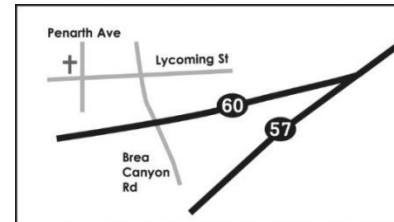

**\*\*Please pray for the missionaries supported by the church. For details, please refer to the missionary newsletter on the bulletin board.**

講道筆記

羅省東區 華人播道會  EVANGELICAL FREE CHURCH OF WALNUT

教會活動:

- 星期日
  - 8:30am 三堂聯合主日祈禱會
  - 9:00am 粵語主日學
  - 9:15am 國語主日學
  - 9:30am 英文堂崇拜
  - 10:30am 國、粵語聯合崇拜
  - 10:30am 兒童主日學
  - 11:00am 英語主日學
- 星期三 8:00pm 週三晚祈禱會 (Zoom 網上)
- 星期四 10:00am 國語查經班
- 星期五 7:45pm 粵語真理團契 (第二週) (Zoom 網上)
- 星期六
  - 10:00am 呂底亞姊妹團契 (第二週)
  - 10:00am 粵語真理團契(第四週)
  - 10:30am 粵語家有喜樂團 (職青) (第三週) (Zoom 網上)