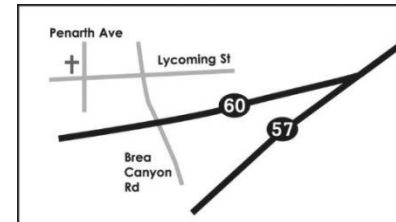

講道筆記

羅省東區 華人播道會  EVANGELICAL FREE CHURCH OF WALNUT

教會活動:

- 星期日
 - 8:30am 三堂聯合主日祈禱會
 - 9:00am 粵語主日學
 - 9:15am 國語主日學
 - 9:30am 英文堂崇拜
 - 10:30am 國、粵語聯合崇拜
 - 10:30am 兒童主日學
 - 11:00am 英語主日學
- 星期三 8:00pm 週三晚祈禱會 (Zoom 網上)
- 星期四 10:00am 國語查經班
- 星期五 7:45pm 粵語真理團契 (第二週) (Zoom 網上)
- 星期六
 - 10:00am 呂底亞姊妹團契 (第二週)
 - 10:00am 粵語真理團契(第四週)
 - 10:30am 粵語家有喜樂團 (職青) (第三週) (Zoom 網上)