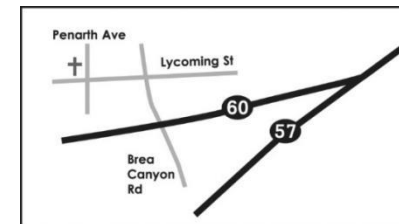

講道筆記

羅省東區 華人播道會  EVANGELICAL
FREE CHURCH
OF WALNUT

教會活動:

- | | | |
|-----|---------|------------------------------|
| 星期日 | 8:30am | 三堂聯合主日祈禱會 |
| | 9:00am | 粵語主日學 |
| | 9:15am | 國語主日學 |
| | 9:30am | 英文堂崇拜 |
| | 10:30am | 國、粵語聯合崇拜 |
| | 10:30am | 兒童主日學 |
| | 11:00am | 英語主日學 |
| 星期三 | 8:00pm | 週三晚祈禱會 (Zoom 網上) |
| 星期四 | 10:00am | 國語查經班 |
| 星期五 | 7:45pm | 粵語真理團契 (第二週) (Zoom 網上) |
| 星期六 | 10:00am | 呂底亞姊妹團契 (第二週) |
| | 10:00am | 粵語真理團契(第四週) |
| | 10:30am | 粵語家有喜樂團 (職青) (第三週) (Zoom 網上) |