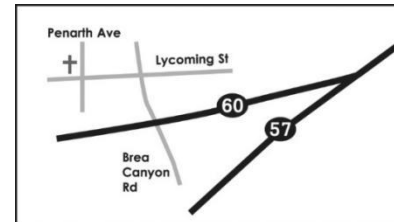

羅省東區 華人播道會  EVANGELICAL
FREE CHURCH
OF WALNUT

教會活動:

星期日	8:30am	三堂聯合主日祈禱會
	9:00am	粵語主日學
	9:15am	國語主日學
	9:30am	英文堂崇拜
	10:30am	國、粵語聯合崇拜
	10:30am	兒童主日學
	11:00am	英語主日學
星期三	8:00pm	週三晚祈禱會 (Zoom 網上)
星期四	10:00am	國語查經班
星期五	7:45pm	粵語真理團契 (第二週) (Zoom 網上)
星期六	10:00am	呂底亞姊妹團契 (第二週)
	10:00am	粵語真理團契(第四週)
	10:30am	粵語家有喜樂團 (職青) (第三週) (Zoom 網上)