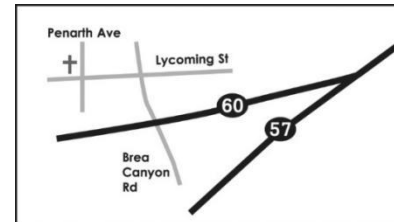

羅省東區 華人播道會  EVANGELICAL
FREE CHURCH
OF WALNUT

教會活動:

- | | | |
|-----|---------|------------------------------|
| 星期日 | 8:30am | 三堂聯合主日祈禱會 |
| | 9:00am | 粵語主日學 |
| | 9:15am | 國語主日學 |
| | 9:30am | 英文堂崇拜 |
| | 10:30am | 國、粵語聯合崇拜 |
| | 10:30am | 兒童主日學 |
| | 11:00am | 英語主日學 |
| 星期三 | 8:00pm | 週三晚祈禱會 (Zoom 網上) |
| 星期四 | 10:00am | 國語查經班 |
| 星期五 | 7:45pm | 粵語真理團契 (第二週) (Zoom 網上) |
| 星期六 | 10:00am | 呂底亞姊妹團契 (第二週) |
| | 10:00am | 粵語真理團契(第四週) |
| | 10:30am | 粵語家有喜樂團 (職青) (第三週) (Zoom 網上) |