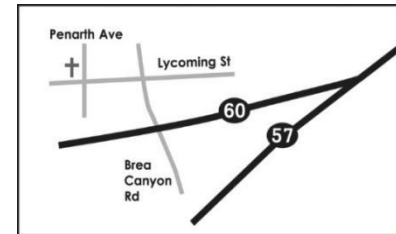

777 Penarth Ave,  
Walnut, CA 91789  
909-598-4777  
www.efcwalnut.org

教會活動:

星期日	8:30am	三堂聯合主日祈禱會
	9:00am	粵語主日學
	9:15am	國語主日學
	9:30am	英文堂崇拜
	10:30am	國、粵語聯合崇拜
	10:30am	兒童主日學
	11:00am	英語主日學
星期三	8:00pm	週三晚祈禱會 (Zoom 網上)
星期四	10:00am	國語查經班
星期五	7:45pm	粵語真理團契 (第二週) (Zoom 網上)
星期六	10:00am	呂底亞姊妹團契 (第二週)
	10:00am	粵語真理團契 (第四週)
	10:30am	粵語家有喜樂團 (職青) (第三週) (Zoom 網上)