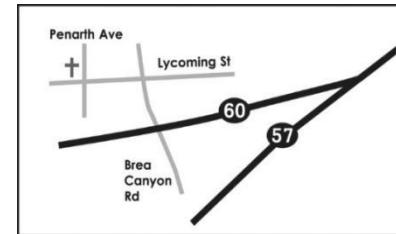

教會活動:

星期日	8:30am	三堂聯合主日祈禱會
	9:00am	粵語主日學
	9:15am	國語主日學
	9:30am	英文堂崇拜
	10:30am	國、粵語聯合崇拜
	10:30am	兒童主日學
	11:00am	英語主日學
星期三	8:00pm	週三晚祈禱會 (Zoom 網上)
星期四	10:00am	國語查經班
星期五	7:45pm	粵語真理團契 (第二週) (Zoom 網上)
星期六	10:00am	呂底亞姊妹團契 (第二週)
	10:00am	粵語真理團契 (第四週)
	10:30am	粵語家有喜樂團 (職青) (第三週) (Zoom 網上)