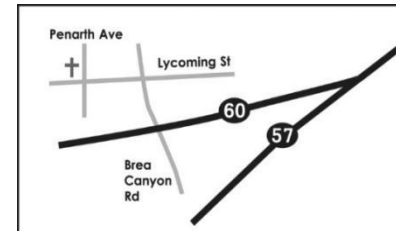

講道筆記

教會活動:

星期日	8:30am	三堂聯合主日祈禱會
	9:00am	粵語主日學
	9:15am	國語主日學
	9:30am	英文堂崇拜
	10:30am	國、粵語聯合崇拜
	10:30am	兒童主日學
	11:00am	英語主日學
星期三	8:00pm	週三晚祈禱會 (Zoom 網上)
星期四	10:00am	國語查經班
星期五	7:45pm	粵語真理團契 (第二週) (Zoom 網上)
星期六	10:00am	呂底亞姊妹團契 (第二週)
	10:00am	粵語真理團契 (第四週)
	10:30am	粵語家有喜樂團 (職青) (第三週) (Zoom 網上)