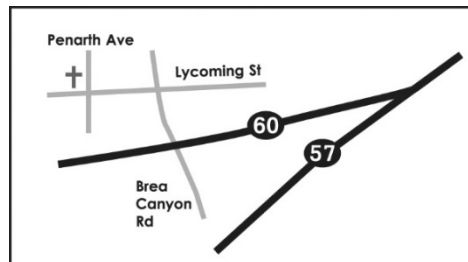

奉獻概況：

	上週	每週預算	2022 年(到上週止)	
			奉獻目標	累積奉獻
經常費	9,425	4,287	51,444	68,115
差傳費	478	731	8,772	11,982
總數	9,903	5,018	60,216	80,097

各位弟兄姊妹主內平安！很感謝大家在過去數月用愛心把十一奉獻用郵遞方式寄到教會。也歡迎弟兄姊妹使用 Zelle 作為網上奉獻。在此鼓勵大家按聖靈的感動，甘心樂意記念教會的需要。

請設定 Payee 或 Recipient: giving.option@efcwalnut.org.

詳情請參閱教堂網站:

<https://efcwalnut.org/ch/giving/> or <https://efcwalnut.org/english/giving/>

如有任何關於網上奉獻問題，請與教會司庫 Kimberly Wu 姊妹查詢。電郵地址: Kimberly.wu@efcwalnut.org

Founder & Pastor Emeritus 創會牧師
Rev. Pak Fai Chan 陳伯輝牧師 (1935-2020)

Cantonese Congregation 粵語堂
Rev. Boman Tang 鄧錫光牧師
boman.tang@efcwalnut.org

Mandarin Congregation 國語堂
Rev. Zhaohui Yang 楊朝輝牧師
zhaohui.yang@efcwalnut.org

English Congregation 英語堂
Pastor Alex Chen 陳大傑傳道
alex.chen713@gmail.com

*****
2022 Members of the Board 執委同工名單

Chairman 主席: Samson Choi 蔡銘添
Secretary 秘書: Ulrica Hung 梁少芬
Treasurer 司庫: Kimberly Wu 吳若琪
Missions 差傳: Ellen Choi 董克瑜
Facilities 堂務: Alex Chow 周羽杰
Outreach 外展: Ken Ho 何堯偉
Congregational Activity 會務協調: Noreen Tang 鄧巧嫻

*****
鮮花奉獻: Sue & Anna Soong

777 Penarth Ave,
Walnut, CA 91789

909-598-4777

www.efcwalnut.org